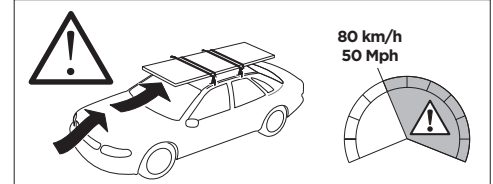

1

Kit 145379

HONDA HR-V (RZ), 5-dr SUV, 23-*

HONDA ZR-V (RZ), 5-dr SUV, 23-*

*only for North America

ISO 11154-E

Bring your life
thule.com

THULE WingBar Evo	THULE WingBar Edge	THULE WingBar	THULE SquareBar Evo	Evo X (scale)	Edge X (scale)
HONDA HR-V (RZ), 5-dr SUV, 23-				43	K
HONDA ZR-V (RZ), 5-dr SUV, 23-				43	K

THULE ProBar Evo	THULE SlideBar Evo			X (mm/inch)	
HONDA HR-V (RZ), 5-dr SUV, 23-				1081 mm / 42 1/2"	
HONDA ZR-V (RZ), 5-dr SUV, 23-				1081 mm / 42 1/2"	

THULE WingBar Evo	THULE WingBar Edge	THULE WingBar	THULE SquareBar Evo	Evo Y (scale)	Edge Y (scale)
HONDA HR-V (RZ), 5-dr SUV, 23-				40,5	P
HONDA ZR-V (RZ), 5-dr SUV, 23-				40,5	P

THULE ProBar Evo	THULE SlideBar Evo			Y (mm/inch)	
HONDA HR-V (RZ), 5-dr SUV, 23-				1056 mm / 41 5/8"	
HONDA ZR-V (RZ), 5-dr SUV, 23-				1056 mm / 41 5/8"	

	W (mm/inch)	Z (mm/inch)
HONDA HR-V (RZ), 5-dr SUV, 23-	700 mm / 27 5/8"	320 mm / 12 5/8"
HONDA ZR-V (RZ), 5-dr SUV, 23-	700 mm / 27 5/8"	320 mm / 12 5/8"