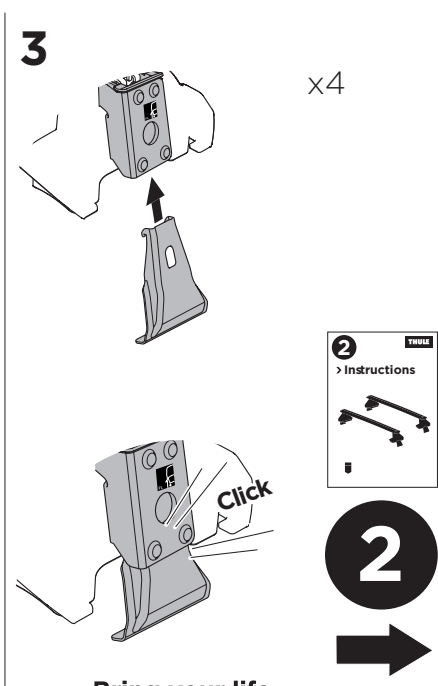

1

Kit 145379

HONDA HR-V (RZ), 5-dr SUV, 23-*

HONDA ZR-V (RZ), 5-dr SUV, 23-*

*only for North America

ISO 11154-E

Bring your life
thule.com

THULE WingBar Evo	THULE WingBar Edge	THULE WingBar	THULE SquareBar Evo	Evo X (scale)	Edge X (scale)
HONDA HR-V (RZ), 5-dr SUV, 23-				43	K
HONDA ZR-V (RZ), 5-dr SUV, 23-				43	K

THULE ProBar Evo	THULE SlideBar Evo			X (mm/inch)	
HONDA HR-V (RZ), 5-dr SUV, 23-				1081 mm / 42 1/2"	
HONDA ZR-V (RZ), 5-dr SUV, 23-				1081 mm / 42 1/2"	

THULE WingBar Evo	THULE WingBar Edge	THULE WingBar	THULE SquareBar Evo	Evo Y (scale)	Edge Y (scale)
HONDA HR-V (RZ), 5-dr SUV, 23-				40,5	P
HONDA ZR-V (RZ), 5-dr SUV, 23-				40,5	P

THULE ProBar Evo	THULE SlideBar Evo			Y (mm/inch)	
HONDA HR-V (RZ), 5-dr SUV, 23-				1056 mm / 41 5/8"	
HONDA ZR-V (RZ), 5-dr SUV, 23-				1056 mm / 41 5/8"	

	W (mm/inch)	Z (mm/inch)
HONDA HR-V (RZ), 5-dr SUV, 23-	700 mm / 27 5/8"	320 mm / 12 5/8"
HONDA ZR-V (RZ), 5-dr SUV, 23-	700 mm / 27 5/8"	320 mm / 12 5/8"