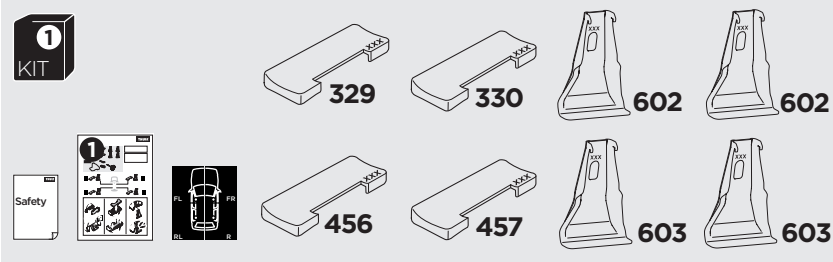

1

Kit 145379

HONDA HR-V (RZ), 5-dr SUV, 23-*

HONDA ZR-V (RZ), 5-dr SUV, 23-*

*only for North America

ISO 11154-E

Bring your life
thule.com

THULE WingBar Evo	THULE WingBar Edge	THULE WingBar	THULE SquareBar Evo	Evo X (scale)	Edge X (scale)
HONDA HR-V (RZ), 5-dr SUV, 23-				43	K
HONDA ZR-V (RZ), 5-dr SUV, 23-				43	K

THULE ProBar Evo	THULE SlideBar Evo			X (mm/inch)	
HONDA HR-V (RZ), 5-dr SUV, 23-				1081 mm / 42 1/2"	
HONDA ZR-V (RZ), 5-dr SUV, 23-				1081 mm / 42 1/2"	

THULE WingBar Evo	THULE WingBar Edge	THULE WingBar	THULE SquareBar Evo	Evo Y (scale)	Edge Y (scale)
HONDA HR-V (RZ), 5-dr SUV, 23-				40,5	P
HONDA ZR-V (RZ), 5-dr SUV, 23-				40,5	P

THULE ProBar Evo	THULE SlideBar Evo			Y (mm/inch)	
HONDA HR-V (RZ), 5-dr SUV, 23-				1056 mm / 41 5/8"	
HONDA ZR-V (RZ), 5-dr SUV, 23-				1056 mm / 41 5/8"	

	W (mm/inch)	Z (mm/inch)
HONDA HR-V (RZ), 5-dr SUV, 23-	700 mm / 27 5/8"	320 mm / 12 5/8"
HONDA ZR-V (RZ), 5-dr SUV, 23-	700 mm / 27 5/8"	320 mm / 12 5/8"