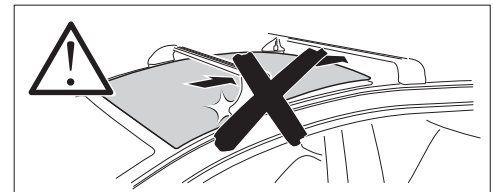

1

Kit 145379

HONDA HR-V (RZ), 5-dr SUV, 23-*

HONDA ZR-V (RZ), 5-dr SUV, 23-*

*only for North America

ISO 11154-E

Bring your life
thule.com

THULE WingBar Evo	THULE WingBar Edge	THULE WingBar	THULE SquareBar Evo	Evo X (scale)	Edge X (scale)
HONDA HR-V (RZ), 5-dr SUV, 23-				43	K
HONDA ZR-V (RZ), 5-dr SUV, 23-				43	K

THULE ProBar Evo	THULE SlideBar Evo			X (mm/inch)	
HONDA HR-V (RZ), 5-dr SUV, 23-				1081 mm / 42 1/2"	
HONDA ZR-V (RZ), 5-dr SUV, 23-				1081 mm / 42 1/2"	

THULE WingBar Evo	THULE WingBar Edge	THULE WingBar	THULE SquareBar Evo	Evo Y (scale)	Edge Y (scale)
HONDA HR-V (RZ), 5-dr SUV, 23-				40,5	P
HONDA ZR-V (RZ), 5-dr SUV, 23-				40,5	P