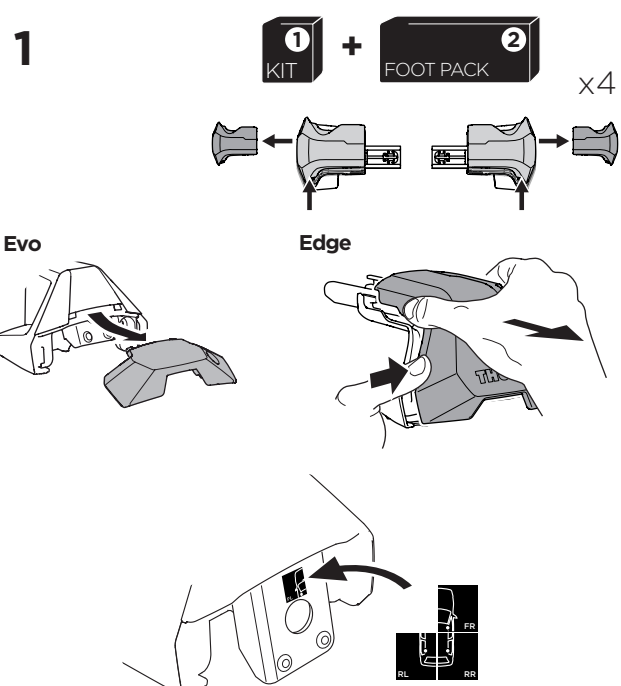

1

Kit 145379

HONDA HR-V (RZ), 5-dr SUV, 23-*

HONDA ZR-V (RZ), 5-dr SUV, 23-*

*only for North America

ISO 11154-E

Bring your life
thule.com

THULE WingBar Evo	THULE WingBar Edge	THULE WingBar	THULE SquareBar Evo	Evo X (scale)	Edge X (scale)
HONDA HR-V (RZ), 5-dr SUV, 23-				43	K
HONDA ZR-V (RZ), 5-dr SUV, 23-				43	K

THULE ProBar Evo	THULE SlideBar Evo			X (mm/inch)	
HONDA HR-V (RZ), 5-dr SUV, 23-				1081 mm / 42 1/2"	
HONDA ZR-V (RZ), 5-dr SUV, 23-				1081 mm / 42 1/2"	

THULE WingBar Evo	THULE WingBar Edge	THULE WingBar	THULE SquareBar Evo	Evo Y (scale)	Edge Y (scale)
HONDA HR-V (RZ), 5-dr SUV, 23-				40,5	P
HONDA ZR-V (RZ), 5-dr SUV, 23-				40,5	P

THULE ProBar Evo	THULE SlideBar Evo			Y (mm/inch)	
HONDA HR-V (RZ), 5-dr SUV, 23-				1056 mm / 41 5/8"	
HONDA ZR-V (RZ), 5-dr SUV, 23-				1056 mm / 41 5/8"	

	W (mm/inch)	Z (mm/inch)
HONDA HR-V (RZ), 5-dr SUV, 23-	700 mm / 27 5/8"	320 mm / 12 5/8"
HONDA ZR-V (RZ), 5-dr SUV, 23-	700 mm / 27 5/8"	320 mm / 12 5/8"