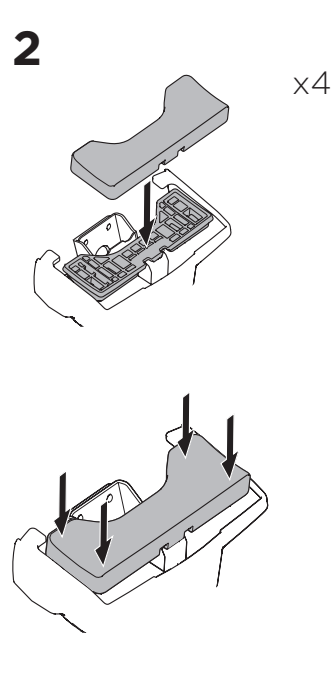

1

Kit 145379

HONDA HR-V (RZ), 5-dr SUV, 23-*

HONDA ZR-V (RZ), 5-dr SUV, 23-*

*only for North America

ISO 11154-E

Bring your life
thule.com

THULE WingBar Evo	THULE WingBar Edge	THULE WingBar	THULE SquareBar Evo	Evo X (scale)	Edge X (scale)
HONDA HR-V (RZ), 5-dr SUV, 23-				43	K
HONDA ZR-V (RZ), 5-dr SUV, 23-				43	K

THULE ProBar Evo	THULE SlideBar Evo			X (mm/inch)	
HONDA HR-V (RZ), 5-dr SUV, 23-				1081 mm / 42 1/2"	
HONDA ZR-V (RZ), 5-dr SUV, 23-				1081 mm / 42 1/2"	

THULE WingBar Evo	THULE WingBar Edge	THULE WingBar	THULE SquareBar Evo	Evo Y (scale)	Edge Y (scale)
HONDA HR-V (RZ), 5-dr SUV, 23-				40,5	P
HONDA ZR-V (RZ), 5-dr SUV, 23-				40,5	P

THULE ProBar Evo	THULE SlideBar Evo			Y (mm/inch)	
HONDA HR-V (RZ), 5-dr SUV, 23-				1056 mm / 41 5/8"	
HONDA ZR-V (RZ), 5-dr SUV, 23-				1056 mm / 41 5/8"	

	W (mm/inch)	Z (mm/inch)
HONDA HR-V (RZ), 5-dr SUV, 23-	700 mm / 27 5/8"	320 mm / 12 5/8"
HONDA ZR-V (RZ), 5-dr SUV, 23-	700 mm / 27 5/8"	320 mm / 12 5/8"