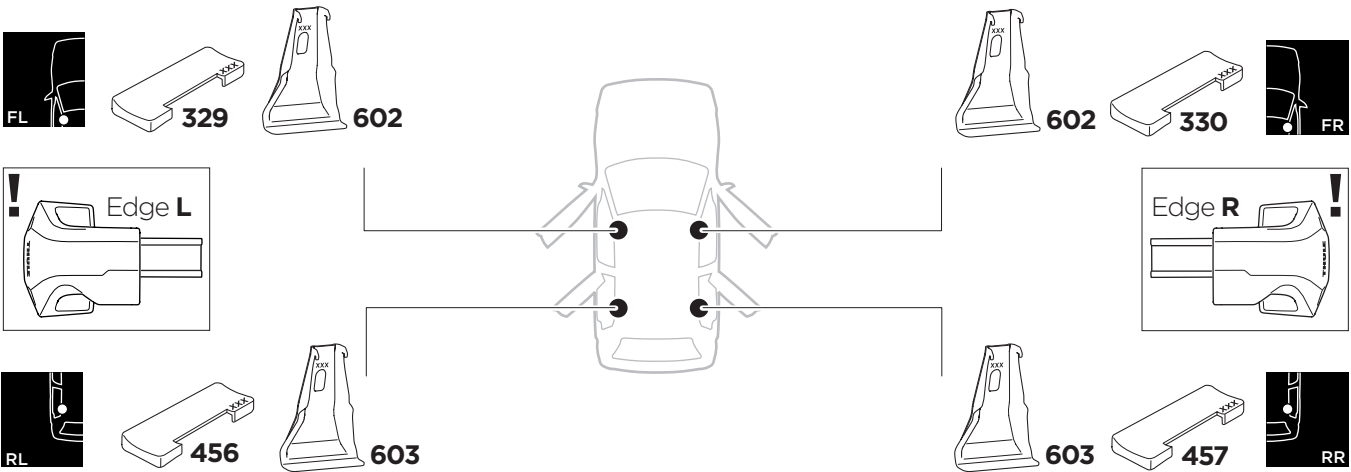

1

Kit 145379

HONDA HR-V (RZ), 5-dr SUV, 23-*

HONDA ZR-V (RZ), 5-dr SUV, 23-*

*only for North America

ISO 11154-E

Bring your life
thule.com

THULE WingBar Evo	THULE WingBar Edge	THULE WingBar	THULE SquareBar Evo	Evo X (scale)	Edge X (scale)
HONDA HR-V (RZ), 5-dr SUV, 23-				43	K
HONDA ZR-V (RZ), 5-dr SUV, 23-				43	K

THULE ProBar Evo	THULE SlideBar Evo			X (mm/inch)	
HONDA HR-V (RZ), 5-dr SUV, 23-				1081 mm / 42 1/2"	
HONDA ZR-V (RZ), 5-dr SUV, 23-				1081 mm / 42 1/2"	

THULE WingBar Evo	THULE WingBar Edge	THULE WingBar	THULE SquareBar Evo	Evo Y (scale)	Edge Y (scale)
HONDA HR-V (RZ), 5-dr SUV, 23-				40,5	P
HONDA ZR-V (RZ), 5-dr SUV, 23-				40,5	P

THULE ProBar Evo	THULE SlideBar Evo			Y (mm/inch)	
HONDA HR-V (RZ), 5-dr SUV, 23-				1056 mm / 41 5/8"	
HONDA ZR-V (RZ), 5-dr SUV, 23-				1056 mm / 41 5/8"	

	W (mm/inch)	Z (mm/inch)
HONDA HR-V (RZ), 5-dr SUV, 23-	700 mm / 27 5/8"	320 mm / 12 5/8"
HONDA ZR-V (RZ), 5-dr SUV, 23-	700 mm / 27 5/8"	320 mm / 12 5/8"