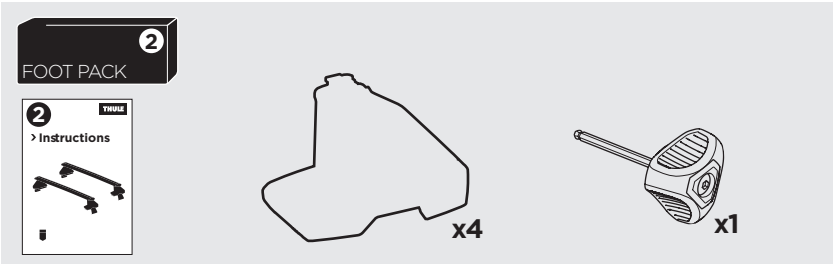

1

Kit 145379

HONDA HR-V (RZ), 5-dr SUV, 23-*

HONDA ZR-V (RZ), 5-dr SUV, 23-*

*only for North America

ISO 11154-E

Bring your life
thule.com

THULE WingBar Evo	THULE WingBar Edge	THULE WingBar	THULE SquareBar Evo	Evo X (scale)	Edge X (scale)
HONDA HR-V (RZ), 5-dr SUV, 23-				43	K
HONDA ZR-V (RZ), 5-dr SUV, 23-				43	K

THULE ProBar Evo	THULE SlideBar Evo			X (mm/inch)	
HONDA HR-V (RZ), 5-dr SUV, 23-				1081 mm / 42 1/2"	
HONDA ZR-V (RZ), 5-dr SUV, 23-				1081 mm / 42 1/2"	

THULE WingBar Evo	THULE WingBar Edge	THULE WingBar	THULE SquareBar Evo	Evo Y (scale)	Edge Y (scale)
HONDA HR-V (RZ), 5-dr SUV, 23-				40,5	P
HONDA ZR-V (RZ), 5-dr SUV, 23-				40,5	P

THULE ProBar Evo	THULE SlideBar Evo			Y (mm/inch)	
HONDA HR-V (RZ), 5-dr SUV, 23-				1056 mm / 41 5/8"	
HONDA ZR-V (RZ), 5-dr SUV, 23-				1056 mm / 41 5/8"	

	W (mm/inch)	Z (mm/inch)
HONDA HR-V (RZ), 5-dr SUV, 23-	700 mm / 27 5/8"	320 mm / 12 5/8"
HONDA ZR-V (RZ), 5-dr SUV, 23-	700 mm / 27 5/8"	320 mm / 12 5/8"